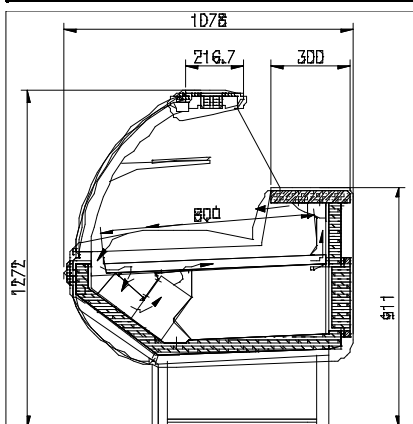

#### Koeltoeg met opklapbare ruiten.

- Ingebouwde koelgroep.
- Statische (S) of geventileerde (V) koeling.
- Temperatuur tussen -1°C en 7°C (V) en +1°C en +10°C (S/)
- Grote onderkoeling.
- Gebogen voorruit in veiligheidsglas.
- Optilbare voorruit met zuigerdemping.
- Breed etaleeroppervlak in RVS (V=780, S=650)
- Werkblad in krasvrij RVS.
- Basisstructuur in gelakt staal.
- Lichtgrijze eindpanelen in kunststof.
- Frontpaneel in gelakte staalplaat.
- Bovenbouw in geanodiseerd aluminium.
- Binnenverlichting.
- Kunststof bumper over de volledige lengte.
- Optie: tussentablet

#### Comptoir avec vitre relevable.

- Groupe logé.
- Refroidissement statique(S) ou ventilé (V).
- Température entre -1°C et 7°C (V) et +1°C et 10°C (S)
- Grande réserve réfrigérée.
- Verre bombé en verre de sécurité.
- Verre relevable avec pistons.
- Large surface d'exposition en inox (V=780, S=650)
- Tablette de travail en acier inox.
- Structure en acier laqué.
- Joes latérales amovibles en plastique gris clair.
- Panneau avant en tôle laquée blanche.
- Structure supérieure en aluminium anodisé
- Eclairage intérieur.
- Pare-choc sur toute la longueur.
- Tablette intermédiaire en option.

Type	Temp.	Afmetingen/ Dimensions			Vermogen Puissances	Prijs/Prix Euro	Tablet(te) Euro
		L	B/P	H			
EURO-LX /RS 134 Stat.	+1/+10°C	1460	1078	1272	560 w	3.911,00 €	198,00 €
EURO-LX /RS 200 Stat.	+1/+10°C	2080	1078	1272	610 w		
EURO-LX /RS 268 Stat.	+1/+10°C	2800	1078	1272	840 w		
EURO-LX /RS 334 Stat.	+1/+10°C	3460	1078	1272	920 w		
EURO-LX /RV 134 Vent.	-1/+7°C	1460	1078	1272	560 w		
<b>EURO-LX /RV 200 Vent.</b>	<b>-1/+7°C</b>	<b>2080</b>	<b>1078</b>	<b>1272</b>	<b>610 w</b>		
EURO-LX /RV 268 Vent.	-1/+7°C	2800	1078	1272	840 w		
EURO-LX /RV 334 Vent.	-1/+7°C	3460	1078	1272	920 w		
EURO-LX/RS Angolo 90° interne	-1/+7°C	1067	1067	1258			
EURO-LX /RS Angolo 90° externe	-1/+7°C	1067	1067	1258			